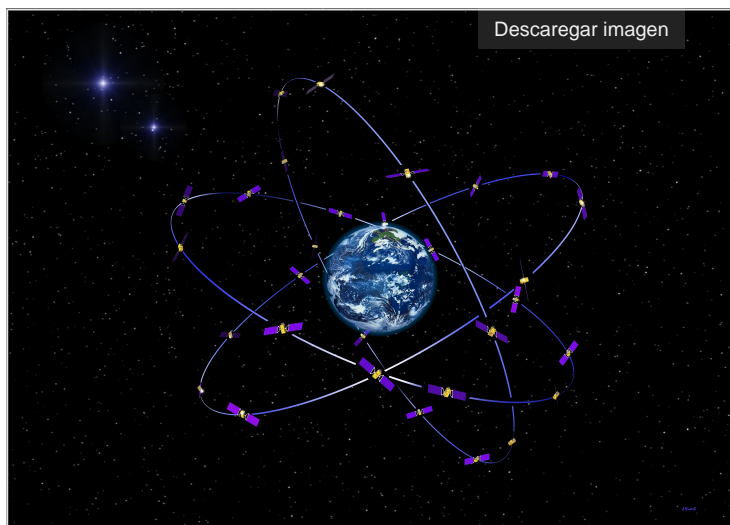

divendres, 19 de novembre de 2021

Funcionament dels sistemes satel.litaris de navegació global GPS/GNSS i aplicacions en agricultura de precisió

Dins de la Setmana de la Ciència - ETSEA

Informació de l'esdeveniment

Lloc:

Exterior del Campus Agroalimentari, Forestal i Veterinari

Web:

[Més informació](#) [

<http://www.udl.cat/ca/serveis/oficina/agenda/Taller-Funcionament-dels-sistemes-satellitaris-de-navegacio-glob>
]